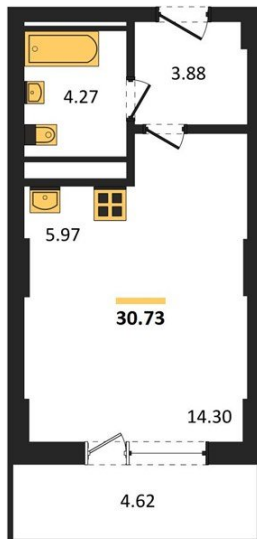

**1983**

НЕДВИЖИМОСТЬ И ИНВЕСТИЦИИ

**Студия № 414**Этаж 11/25 · 30,70 м<sup>2</sup>**Находятся Парк Им**

г. Воронеж

<https://xn--36-6kch5aj8bbq6g.xn--p1ai/search/new/15885/>

№ квартиры	<b>414</b>	Этаж	<b>11 / 25</b>
Площадь	<b>30,70 м<sup>2</sup></b>	Жилая	<b>14,30 м<sup>2</sup></b>
Отделка	<b>Без отделки</b>		