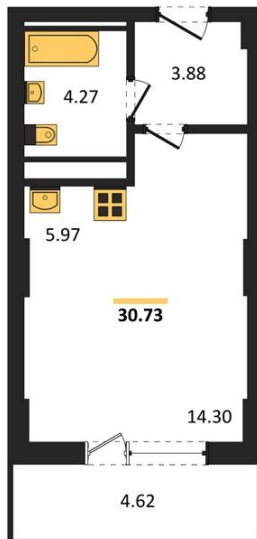

1983

НЕДВИЖИМОСТЬ И ИНВЕСТИЦИИ

Студия № 404

Этаж 10/25 · 30,70 м²

Находятся Парк Им

г. Воронеж

<https://xn--36-6kch5aj8bbq6g.xn--p1ai/search/new/15884/>

№ квартиры	404	Этаж	10 / 25
Площадь	30,70 м²	Жилая	14,30 м²
Отделка	Без отделки		