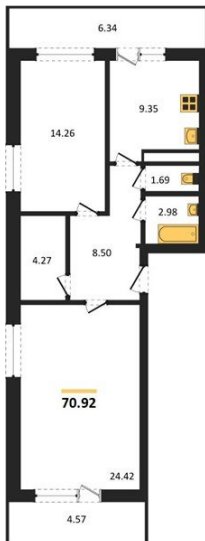

1983

НЕДВИЖИМОСТЬ И ИНВЕСТИЦИИ

2-комнатная квартира № 426Этаж 12/25 · 70,90 м²**Находятся Парк Им**

г. Воронеж

<https://xn--36-6kch5aj8bbq6g.xn--p1ai/search/new/15882/>

№ квартиры	426	Этаж	12 / 25
Площадь	70,90 м²	Жилая	38,70 м²
Кухня	9,40 м²	Отделка	Без отделки