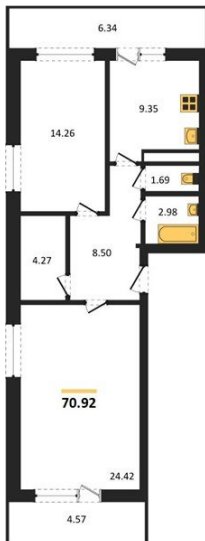

1983

НЕДВИЖИМОСТЬ И ИНВЕСТИЦИИ

2-комнатная квартира № 416Этаж 11/25 · 70,90 м²**Находятся Парк Им**

г. Воронеж

<https://xn--36-6kch5aj8bbq6g.xn--p1ai/search/new/15881/>

№ квартиры	416	Этаж	11 / 25
Площадь	70,90 м²	Жилая	38,70 м²
Кухня	9,40 м²	Отделка	Без отделки