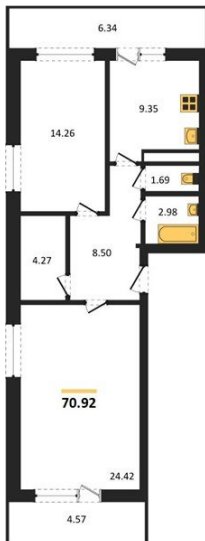

1983

НЕДВИЖИМОСТЬ И ИНВЕСТИЦИИ

2-комнатная квартира № 406Этаж 10/25 · 70,90 м²**Находятся Парк Им**

г. Воронеж

<https://xn--36-6kch5aj8bbq6g.xn--p1ai/search/new/15880/>

№ квартиры	406	Этаж	10 / 25
Площадь	70,90 м²	Жилая	38,70 м²
Кухня	9,40 м²	Отделка	Без отделки