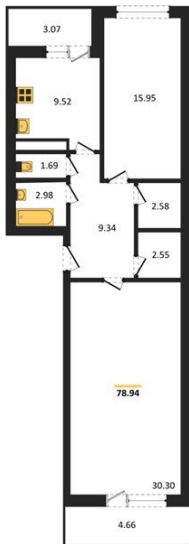

**1983**

НЕДВИЖИМОСТЬ И ИНВЕСТИЦИИ

**2-комнатная квартира № 429**Этаж 13/25 · 78,90 м<sup>2</sup>**Находятся Парк Им**

г. Воронеж

<https://xn--36-6kch5aj8bbq6g.xn--p1ai/search/new/15879/>

|            |                            |         |                            |
|------------|----------------------------|---------|----------------------------|
| № квартиры | <b>429</b>                 | Этаж    | <b>13 / 25</b>             |
| Площадь    | <b>78,90 м<sup>2</sup></b> | Жилая   | <b>46,20 м<sup>2</sup></b> |
| Кухня      | <b>9,50 м<sup>2</sup></b>  | Отделка | <b>Без отделки</b>         |