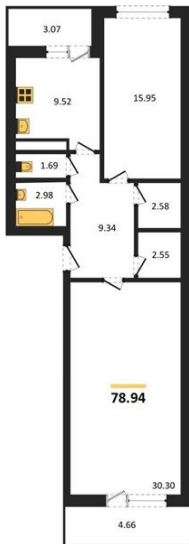

1983

НЕДВИЖИМОСТЬ И ИНВЕСТИЦИИ

2-комнатная квартира № 419Этаж 12/25 · 78,90 м²**Находятся Парк Им**

г. Воронеж

<https://xn--36-6kch5aj8bbq6g.xn--p1ai/search/new/15878/>

№ квартиры	419	Этаж	12 / 25
Площадь	78,90 м²	Жилая	46,20 м²
Кухня	9,50 м²	Отделка	Без отделки