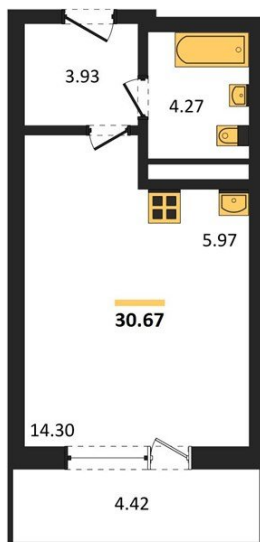

1983

НЕДВИЖИМОСТЬ И ИНВЕСТИЦИИ

Студия № 435

Этаж 13/25 · 30,70 м²

Находятся Парк Им

г. Воронеж

<https://xn--36-6kch5aj8bbq6g.xn--p1ai/search/new/15875/>

№ квартиры	435	Этаж	13 / 25
Площадь	30,70 м²	Жилая	14,30 м²
Отделка	Без отделки		