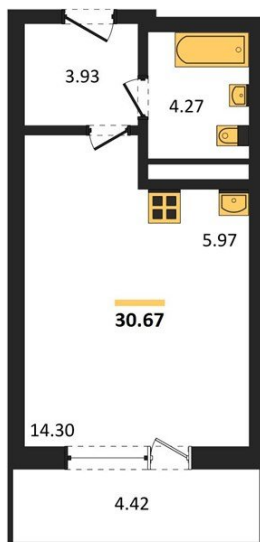

1983

НЕДВИЖИМОСТЬ И ИНВЕСТИЦИИ

Студия № 425

Этаж 12/25 · 30,70 м²

Находятся Парк Им

г. Воронеж

<https://xn--36-6kch5aj8bbq6g.xn--p1ai/search/new/15874/>

№ квартиры	425	Этаж	12 / 25
Площадь	30,70 м²	Жилая	14,30 м²
Отделка	Без отделки		