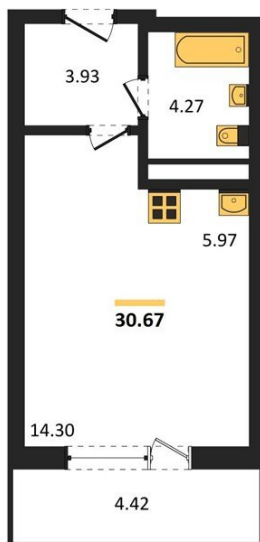

## Студия № 415

Этаж 11/25 · 30,70 м<sup>2</sup>

### Находятся Парк Им

г. Воронеж

<https://xn--36-6kch5aj8bbq6g.xn--p1ai/search/new/15873/>

№ квартиры	<b>415</b>	Этаж	<b>11 / 25</b>
Площадь	<b>30,70 м<sup>2</sup></b>	Жилая	<b>14,30 м<sup>2</sup></b>
Отделка	<b>Без отделки</b>		