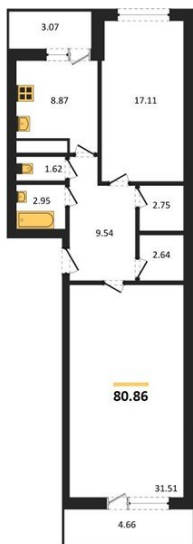

**1983**

НЕДВИЖИМОСТЬ И ИНВЕСТИЦИИ

**2-комнатная квартира № 515**Этаж 22/25 · 80,90 м<sup>2</sup>**Находятся Парк Им**

г. Воронеж

<https://xn--36-6kch5aj8bbq6g.xn--p1ai/search/new/15871/>

№ квартиры	<b>515</b>	Этаж	<b>22 / 25</b>
Площадь	<b>80,90 м<sup>2</sup></b>	Жилая	<b>48,60 м<sup>2</sup></b>
Кухня	<b>8,90 м<sup>2</sup></b>	Отделка	<b>Без отделки</b>