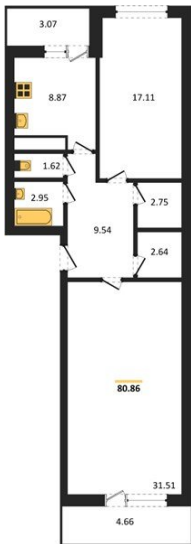

1983

НЕДВИЖИМОСТЬ И ИНВЕСТИЦИИ

2-комнатная квартира № 507Этаж 21/25 · 80,90 м²**Находятся Парк Им**

г. Воронеж

<https://xn--36-6kch5aj8bbq6g.xn--p1ai/search/new/15870/>

№ квартиры	507	Этаж	21 / 25
Площадь	80,90 м²	Жилая	48,60 м²
Кухня	8,90 м²	Отделка	Без отделки