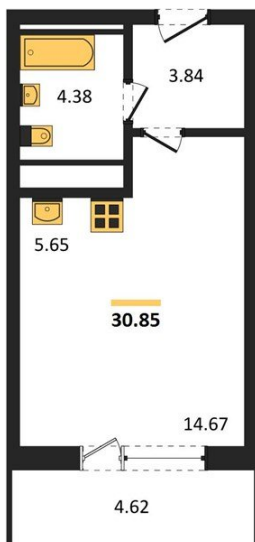

## Студия № 524

Этаж 23/25 · 30,80 м²

### Находятся Парк Им

г. Воронеж

<https://xn--36-6kch5aj8bbq6g.xn--p1ai/search/new/15868/>

№ квартиры	<b>524</b>	Этаж	<b>23 / 25</b>
Площадь	<b>30,80 м²</b>	Жилая	<b>14,70 м²</b>
Отделка	<b>Без отделки</b>		