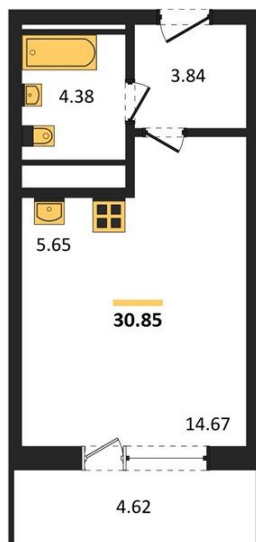

1983

НЕДВИЖИМОСТЬ И ИНВЕСТИЦИИ

Студия № 516

Этаж 22/25 · 30,80 м²

Находятся Парк Им

г. Воронеж

<https://xn--36-6kch5aj8bbq6g.xn--p1ai/search/new/15867/>

| | | | |
|------------|----------------------------|-------|----------------------------|
| № квартиры | 516 | Этаж | 22 / 25 |
| Площадь | 30,80 м² | Жилая | 14,70 м² |
| Отделка | Без отделки | | |