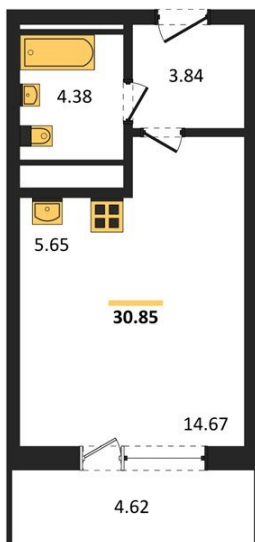

1983

НЕДВИЖИМОСТЬ И ИНВЕСТИЦИИ

Студия № 508Этаж 21/25 · 30,80 м²**Находятся Парк Им**

г. Воронеж

<https://xn--36-6kch5aj8bbq6g.xn--p1ai/search/new/15866/>

№ квартиры	508	Этаж	21 / 25
Площадь	30,80 м²	Жилая	14,70 м²
Отделка	Без отделки		