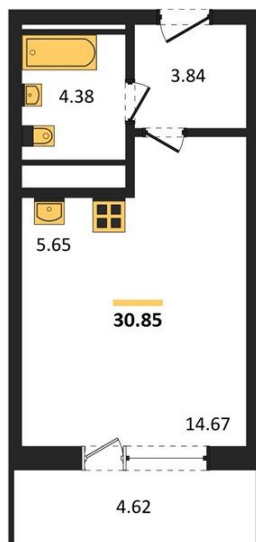

1983

НЕДВИЖИМОСТЬ И ИНВЕСТИЦИИ

Студия № 500

Этаж 20/25 · 30,80 м²

Находятся Парк Им

г. Воронеж

<https://xn--36-6kch5aj8bbq6g.xn--p1ai/search/new/15865/>

№ квартиры	500	Этаж	20 / 25
Площадь	30,80 м²	Жилая	14,70 м²
Отделка	Без отделки		