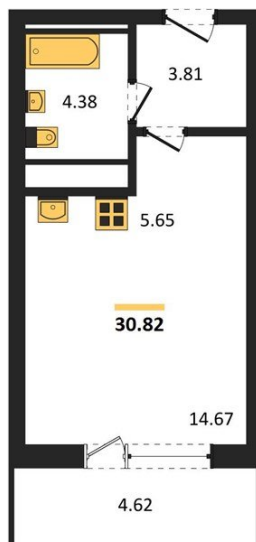

1983

НЕДВИЖИМОСТЬ И ИНВЕСТИЦИИ

Студия № 484

Этаж 18/25 · 30,80 м²

Находятся Парк Им

г. Воронеж

<https://xn--36-6kch5aj8bbq6g.xn--p1ai/search/new/15863/>

№ квартиры	484	Этаж	18 / 25
Площадь	30,80 м²	Жилая	14,70 м²
Отделка	Без отделки		