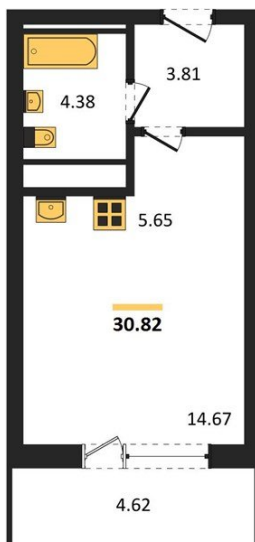

1983

НЕДВИЖИМОСТЬ И ИНВЕСТИЦИИ

Студия № 474

Этаж 17/25 · 30,80 м²

Находятся Парк Им

г. Воронеж

<https://xn--36-6kch5aj8bbq6g.xn--p1ai/search/new/15862/>

№ квартиры	474	Этаж	17 / 25
Площадь	30,80 м²	Жилая	14,70 м²
Отделка	Без отделки		