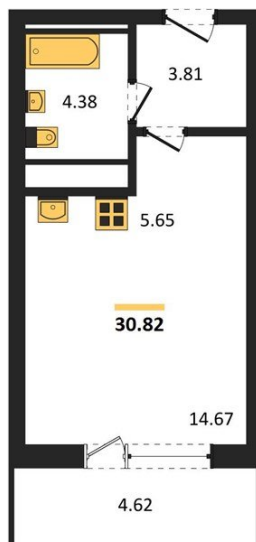

1983

НЕДВИЖИМОСТЬ И ИНВЕСТИЦИИ

Студия № 464

Этаж 16/25 · 30,80 м²

Находятся Парк Им

г. Воронеж

<https://xn--36-6kch5aj8bbq6g.xn--p1ai/search/new/15861/>

№ квартиры	464	Этаж	16 / 25
Площадь	30,80 м²	Жилая	14,70 м²
Отделка	Без отделки		