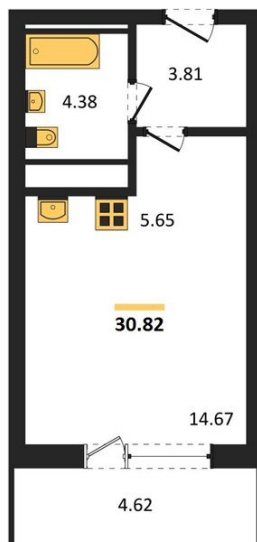

1983

НЕДВИЖИМОСТЬ И ИНВЕСТИЦИИ

Студия № 444

Этаж 14/25 · 30,80 м²

Находятся Парк Им

г. Воронеж

<https://xn--36-6kch5aj8bbq6g.xn--p1ai/search/new/15860/>

№ квартиры	444	Этаж	14 / 25
Площадь	30,80 м²	Жилая	14,70 м²
Отделка	Без отделки		