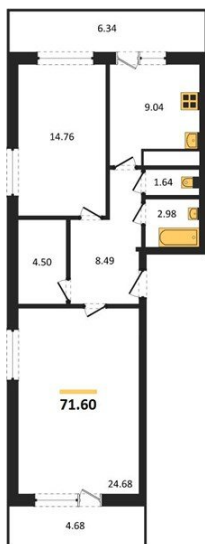

1983

НЕДВИЖИМОСТЬ И ИНВЕСТИЦИИ

2-комнатная квартира № 466Этаж 16/25 · 71,60 м²**Находятся Парк Им**

г. Воронеж

<https://xn--36-6kch5aj8bbq6g.xn--p1ai/search/new/15857/>

№ квартиры	466	Этаж	16 / 25
Площадь	71,60 м²	Жилая	39,40 м²
Кухня	9,00 м²	Отделка	Без отделки