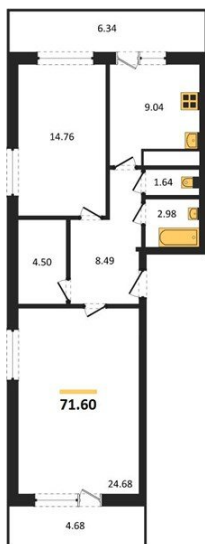

1983

НЕДВИЖИМОСТЬ И ИНВЕСТИЦИИ

2-комнатная квартира № 456

Этаж 15/25 · 71,60 м²

Находятся Парк Им

г. Воронеж

<https://xn--36-6kch5aj8bbq6g.xn--p1ai/search/new/15856/>

№ квартиры	456	Этаж	15 / 25
Площадь	71,60 м²	Жилая	39,40 м²
Кухня	9,00 м²	Отделка	Без отделки