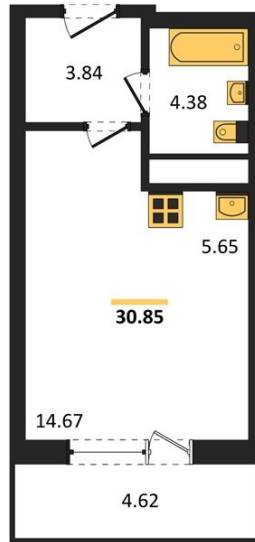

1983

НЕДВИЖИМОСТЬ И ИНВЕСТИЦИИ

Студия № 491

Этаж 19/25 · 30,80 м²

Находятся Парк Им

г. Воронеж

<https://xn--36-6kch5aj8bbq6g.xn--p1ai/search/new/15854/>

№ квартиры	491	Этаж	19 / 25
Площадь	30,80 м²	Жилая	14,70 м²
Отделка	Без отделки		