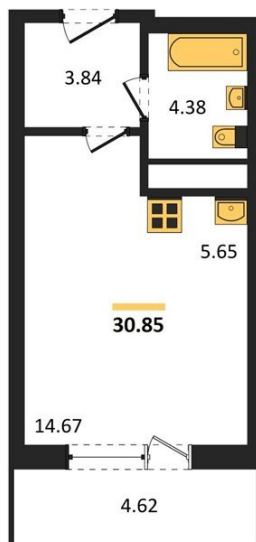

1983

НЕДВИЖИМОСТЬ И ИНВЕСТИЦИИ

Студия № 461

Этаж 16/25 · 30,80 м²

Находятся Парк Им

г. Воронеж

<https://xn--36-6kch5aj8bbq6g.xn--p1ai/search/new/15851/>

№ квартиры	461	Этаж	16 / 25
Площадь	30,80 м²	Жилая	14,70 м²
Отделка	Без отделки		