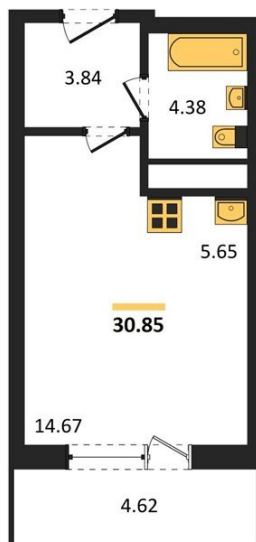

1983

НЕДВИЖИМОСТЬ И ИНВЕСТИЦИИ

Студия № 441

Этаж 14/25 · 30,80 м²

Находятся Парк Им

г. Воронеж

<https://xn--36-6kch5aj8bbq6g.xn--p1ai/search/new/15849/>

№ квартиры	441	Этаж	14 / 25
Площадь	30,80 м²	Жилая	14,70 м²
Отделка	Без отделки		