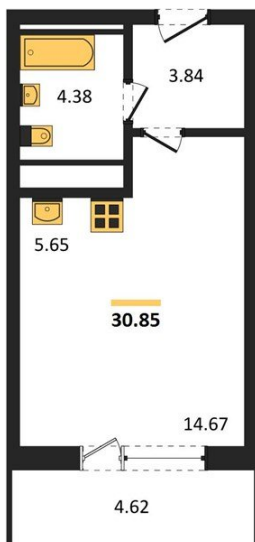

1983

НЕДВИЖИМОСТЬ И ИНВЕСТИЦИИ

Студия № 460Этаж 16/25 · 30,80 м²**Находятся Парк Им**

г. Воронеж

<https://xn--36-6kch5aj8bbq6g.xn--p1ai/search/new/15845/>

№ квартиры	460	Этаж	16 / 25
Площадь	30,80 м²	Жилая	14,70 м²
Отделка	Без отделки		