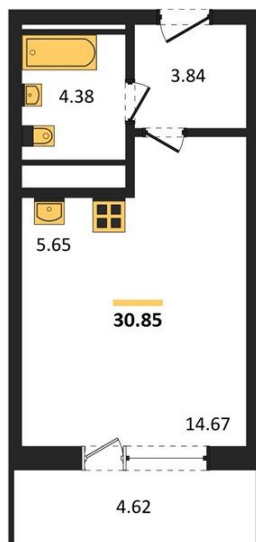

1983

НЕДВИЖИМОСТЬ И ИНВЕСТИЦИИ

Студия № 450

Этаж 15/25 · 30,80 м²

Находятся Парк Им

г. Воронеж

<https://xn--36-6kch5aj8bbq6g.xn--p1ai/search/new/15844/>

№ квартиры	450	Этаж	15 / 25
Площадь	30,80 м²	Жилая	14,70 м²
Отделка	Без отделки		