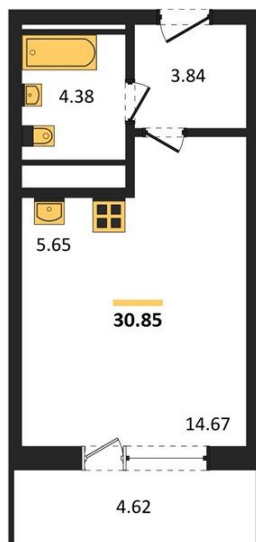

## Студия № 440

Этаж 14/25 · 30,80 м<sup>2</sup>

### Находятся Парк Им

г. Воронеж

<https://xn--36-6kch5aj8bbq6g.xn--p1ai/search/new/15843/>

№ квартиры	<b>440</b>	Этаж	<b>14 / 25</b>
Площадь	<b>30,80 м<sup>2</sup></b>	Жилая	<b>14,70 м<sup>2</sup></b>
Отделка	<b>Без отделки</b>		