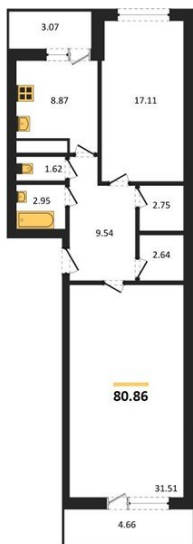

1983

НЕДВИЖИМОСТЬ И ИНВЕСТИЦИИ

2-комнатная квартира № 459

Этаж 16/25 · 80,90 м²

Находятся Парк Им

г. Воронеж

<https://xn--36-6kch5aj8bbq6g.xn--p1ai/search/new/15839/>

№ квартиры	459	Этаж	16 / 25
Площадь	80,90 м²	Жилая	48,60 м²
Кухня	8,90 м²	Отделка	Без отделки