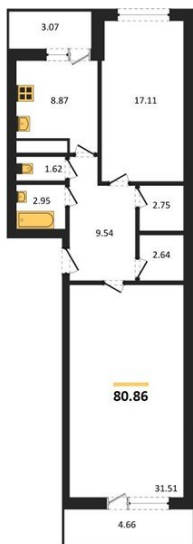

1983

НЕДВИЖИМОСТЬ И ИНВЕСТИЦИИ

2-комнатная квартира № 449Этаж 15/25 · 80,90 м²**Находятся Парк Им**

г. Воронеж

<https://xn--36-6kch5aj8bbq6g.xn--p1ai/search/new/15838/>

№ квартиры	449	Этаж	15 / 25
Площадь	80,90 м²	Жилая	48,60 м²
Кухня	8,90 м²	Отделка	Без отделки