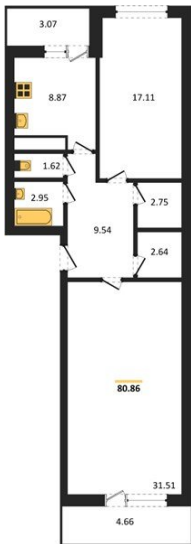

1983

НЕДВИЖИМОСТЬ И ИНВЕСТИЦИИ

2-комнатная квартира № 439Этаж 14/25 · 80,90 м²**Находятся Парк Им**

г. Воронеж

<https://xn--36-6kch5aj8bbq6g.xn--p1ai/search/new/15837/>

№ квартиры	439	Этаж	14 / 25
Площадь	80,90 м²	Жилая	48,60 м²
Кухня	8,90 м²	Отделка	Без отделки