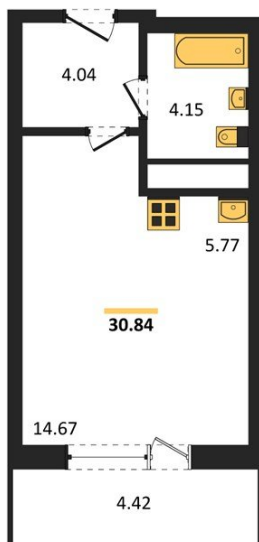

1983

НЕДВИЖИМОСТЬ И ИНВЕСТИЦИИ

Студия № 485

Этаж 18/25 · 30,80 м²

Находятся Парк Им

г. Воронеж

<https://xn--36-6kch5aj8bbq6g.xn--p1ai/search/new/15835/>

№ квартиры	485	Этаж	18 / 25
Площадь	30,80 м²	Жилая	14,70 м²
Отделка	Без отделки		