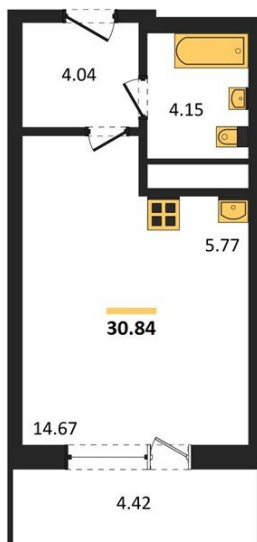

1983

НЕДВИЖИМОСТЬ И ИНВЕСТИЦИИ

Студия № 465

Этаж 16/25 · 30,80 м²

Находятся Парк Им

г. Воронеж

<https://xn--36-6kch5aj8bbq6g.xn--p1ai/search/new/15833/>

№ квартиры	465	Этаж	16 / 25
Площадь	30,80 м²	Жилая	14,70 м²
Отделка	Без отделки		