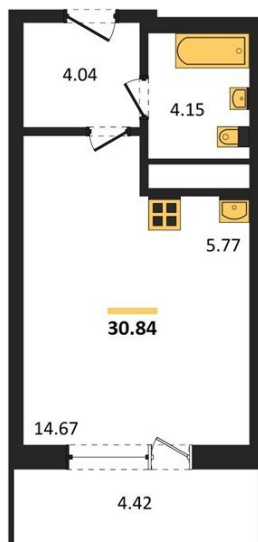

1983

НЕДВИЖИМОСТЬ И ИНВЕСТИЦИИ

Студия № 455

Этаж 15/25 · 30,80 м²

Находятся Парк Им

г. Воронеж

<https://xn--36-6kch5aj8bbq6g.xn--p1ai/search/new/15832/>

№ квартиры	455	Этаж	15 / 25
Площадь	30,80 м²	Жилая	14,70 м²
Отделка	Без отделки		