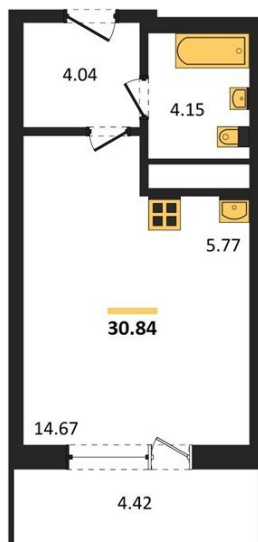

1983

НЕДВИЖИМОСТЬ И ИНВЕСТИЦИИ

Студия № 445

Этаж 14/25 · 30,80 м²

Находятся Парк Им

г. Воронеж

<https://xn--36-6kch5aj8bbq6g.xn--p1ai/search/new/15831/>

№ квартиры	445	Этаж	14 / 25
Площадь	30,80 м²	Жилая	14,70 м²
Отделка	Без отделки		