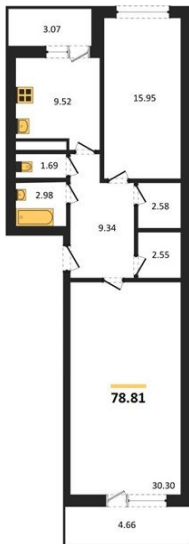

1983

НЕДВИЖИМОСТЬ И ИНВЕСТИЦИИ

2-комнатная квартира № 389Этаж 9/25 · 78,80 м²**Находятся Парк Им**

г. Воронеж

<https://xn--36-6kch5aj8bbq6g.xn--p1ai/search/new/15830/>

№ квартиры	389	Этаж	9 / 25
Площадь	78,80 м²	Жилая	46,20 м²
Кухня	9,50 м²	Отделка	Без отделки