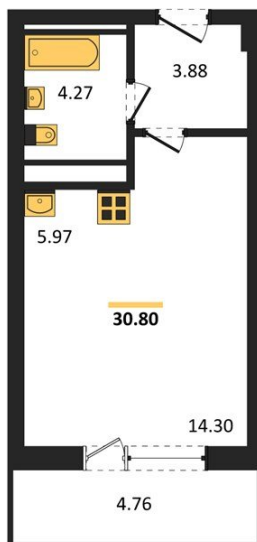

1983

НЕДВИЖИМОСТЬ И ИНВЕСТИЦИИ

Студия № 394

Этаж 9/25 · 30,80 м²

Находятся Парк Им

г. Воронеж

<https://xn--36-6kch5aj8bbq6g.xn--p1ai/search/new/15829/>

№ квартиры	394	Этаж	9 / 25
Площадь	30,80 м²	Жилая	14,30 м²
Отделка	Без отделки		