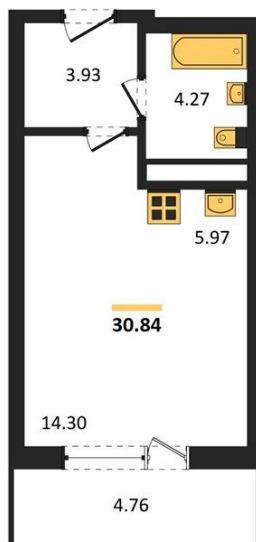

1983

НЕДВИЖИМОСТЬ И ИНВЕСТИЦИИ

Студия № 391

Этаж 9/25 · 30,80 м²

Находятся Парк Им

г. Воронеж

<https://xn--36-6kch5aj8bbq6g.xn--p1ai/search/new/15828/>

№ квартиры	391	Этаж	9 / 25
Площадь	30,80 м²	Жилая	14,30 м²
Отделка	Без отделки		