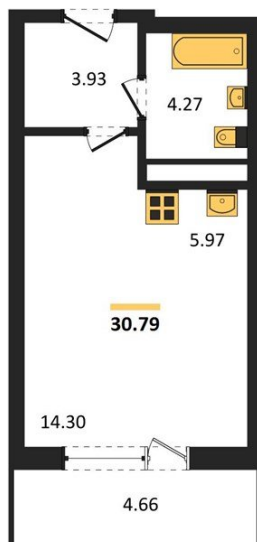

1983

НЕДВИЖИМОСТЬ И ИНВЕСТИЦИИ

Студия № 395

Этаж 9/25 · 30,80 м²

Находятся Парк Им

г. Воронеж

<https://xn--36-6kch5aj8bbq6g.xn--p1ai/search/new/15827/>

№ квартиры	395	Этаж	9 / 25
Площадь	30,80 м²	Жилая	14,30 м²
Отделка	Без отделки		