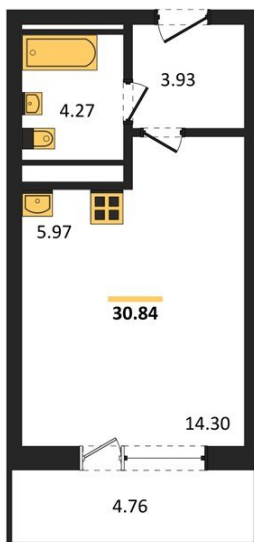

1983

НЕДВИЖИМОСТЬ И ИНВЕСТИЦИИ

Студия № 390

Этаж 9/25 · 30,80 м²

Находятся Парк Им

г. Воронеж

<https://xn--36-6kch5aj8bbq6g.xn--p1ai/search/new/15825/>

№ квартиры	390	Этаж	9 / 25
Площадь	30,80 м²	Жилая	14,30 м²
Отделка	Без отделки		