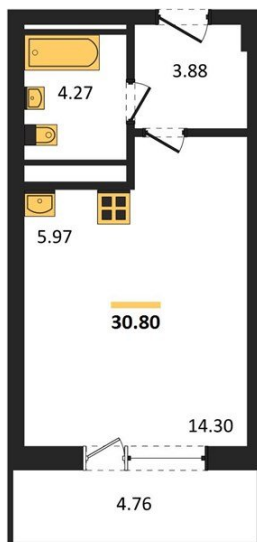

1983

НЕДВИЖИМОСТЬ И ИНВЕСТИЦИИ

Студия № 384

Этаж 8/25 · 30,80 м²

Находятся Парк Им

г. Воронеж

<https://xn--36-6kch5aj8bbq6g.xn--p1ai/search/new/15824/>

№ квартиры	384	Этаж	8 / 25
Площадь	30,80 м²	Жилая	14,30 м²
Отделка	Без отделки		