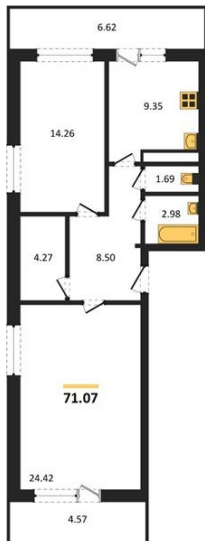

1983

НЕДВИЖИМОСТЬ И ИНВЕСТИЦИИ

2-комнатная квартира № 386Этаж 8/25 · 71,10 м²**Находятся Парк Им**

г. Воронеж

<https://xn--36-6kch5aj8bbq6g.xn--p1ai/search/new/15823/>

№ квартиры	386	Этаж	8 / 25
Площадь	71,10 м²	Жилая	38,70 м²
Кухня	9,40 м²	Отделка	Без отделки