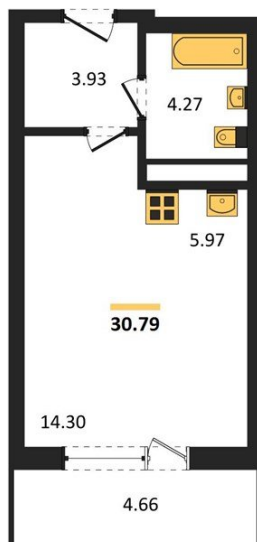

1983

НЕДВИЖИМОСТЬ И ИНВЕСТИЦИИ

Студия № 385

Этаж 8/25 · 30,80 м²

Находятся Парк Им

г. Воронеж

<https://xn--36-6kch5aj8bbq6g.xn--p1ai/search/new/15822/>

№ квартиры	385	Этаж	8 / 25
Площадь	30,80 м²	Жилая	14,30 м²
Отделка	Без отделки		