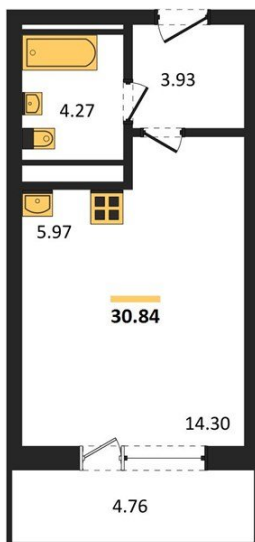

## Студия № 380

Этаж 8/25 · 30,80 м<sup>2</sup>

### Находятся Парк Им

г. Воронеж

<https://xn--36-6kch5aj8bbq6g.xn--p1ai/search/new/15821/>

№ квартиры	<b>380</b>	Этаж	<b>8 / 25</b>
Площадь	<b>30,80 м<sup>2</sup></b>	Жилая	<b>14,30 м<sup>2</sup></b>
Отделка	<b>Без отделки</b>		