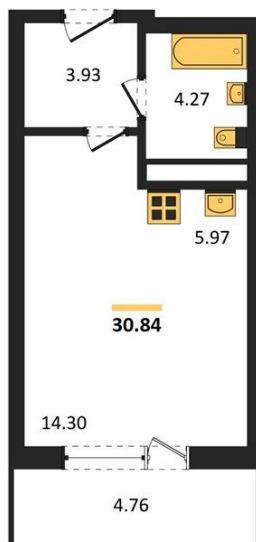

1983

НЕДВИЖИМОСТЬ И ИНВЕСТИЦИИ

Студия № 381

Этаж 8/25 · 30,80 м²

Находятся Парк Им

г. Воронеж

<https://xn--36-6kch5aj8bbq6g.xn--p1ai/search/new/15820/>

№ квартиры	381	Этаж	8 / 25
Площадь	30,80 м²	Жилая	14,30 м²
Отделка	Без отделки		