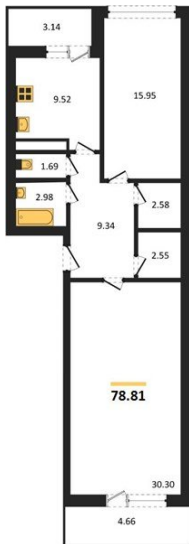

1983

НЕДВИЖИМОСТЬ И ИНВЕСТИЦИИ

2-комнатная квартира № 379Этаж 8/25 · 78,80 м²**Находятся Парк Им**

г. Воронеж

<https://xn--36-6kch5aj8bbq6g.xn--p1ai/search/new/15819/>

№ квартиры	379	Этаж	8 / 25
Площадь	78,80 м²	Жилая	46,20 м²
Кухня	9,50 м²	Отделка	Без отделки