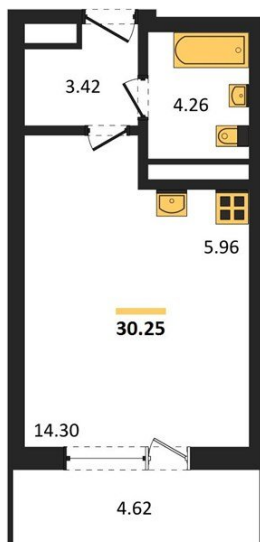

1983

НЕДВИЖИМОСТЬ И ИНВЕСТИЦИИ

Студия № 355

Этаж 6/25 · 30,20 м²

Находятся Парк Им

г. Воронеж

<https://xn--36-6kch5aj8bbq6g.xn--p1ai/search/new/15818/>

№ квартиры	355	Этаж	6 / 25
Площадь	30,20 м²	Жилая	14,30 м²
Отделка	Без отделки		