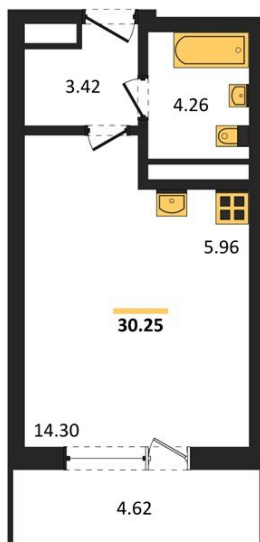

## Студия № 325

Этаж 4/25 · 30,20 м²

### Находятся Парк Им

г. Воронеж

<https://xn--36-6kch5aj8bbq6g.xn--p1ai/search/new/15816/>

№ квартиры	<b>325</b>	Этаж	<b>4 / 25</b>
Площадь	<b>30,20 м²</b>	Жилая	<b>14,30 м²</b>
Отделка	<b>Без отделки</b>		