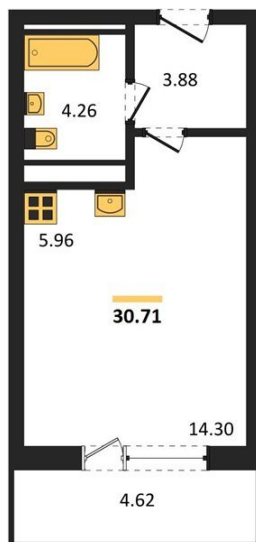

1983

НЕДВИЖИМОСТЬ И ИНВЕСТИЦИИ

Студия № 356

Этаж 6/25 · 30,70 м²

Находятся Парк Им

г. Воронеж

<https://xn--36-6kch5aj8bbq6g.xn--p1ai/search/new/15812/>

№ квартиры	356	Этаж	6 / 25
Площадь	30,70 м²	Жилая	14,30 м²
Отделка	Без отделки		