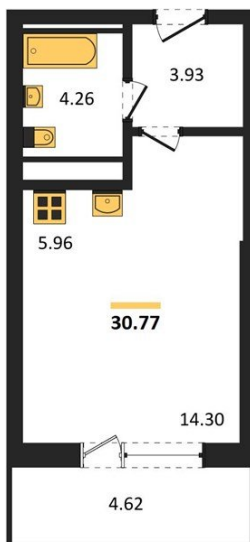

**1983**

НЕДВИЖИМОСТЬ И ИНВЕСТИЦИИ

**Студия № 354**Этаж 6/25 · 30,80 м<sup>2</sup>**Находятся Парк Им**

г. Воронеж

<https://xn--36-6kch5aj8bbq6g.xn--p1ai/search/new/15809/>

№ квартиры	<b>354</b>	Этаж	<b>6 / 25</b>
Площадь	<b>30,80 м<sup>2</sup></b>	Жилая	<b>14,30 м<sup>2</sup></b>
Отделка	<b>Без отделки</b>		